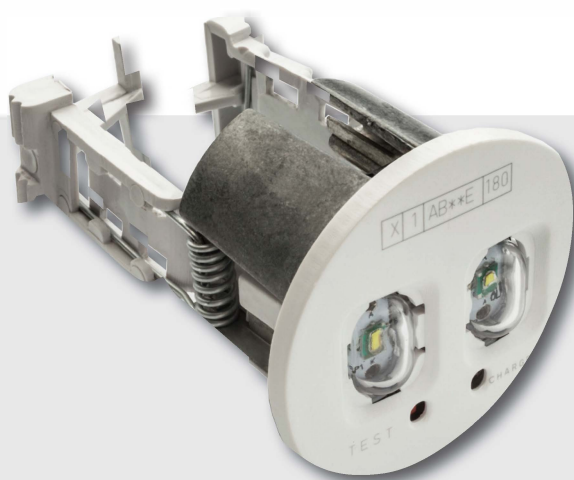

■ DATASHEET

InvisibiLED

EN 60598-2-22
230V 50/60 Hz
PC
IP20 - IK04
☐ ▽ CE

REF.	FLUSSO	AUTONOMIA	LAMPADA	BATTERIA	CONSUMO
1LE WID	170 lm	1 h	LED	3,6V-750 mAh	3,6 W

- Funzionamento intelligente
- Comunicazione DALI
- Montaggio: A incasso - corridoio
- Batteria: Ni-Cd.
- Dimensioni: 50 x33 mm.